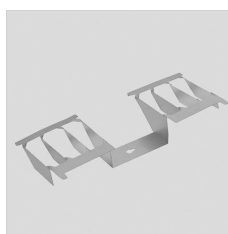

Description

- Projecteur LED pour installation aussi bien à l'intérieur qu'à l'extérieur, composé de :
- Corps en aluminium moulé sous pression peint par poudre polyester après traitement de conversion chimique de la surface
 - Vitre en verre trempé securit
 - Réflecteur aux performances très élevées, en aluminium très pur 99,99 %, anodisé et brillant, sans irisation
 - Joint en silicone anti vieillissement
 - Presse-étoupe à amarrage M20x1.5 pour câbles Ø 10 à Ø 14 mm
 - Les versions avec optique A50/W sont réalisées avec des modules LED et des réflecteurs tout spécialement conçus pour des environnements où des distributions lumineuses avec une asymétrie élevée sont nécessaires
 - Visserie extérieure en acier inoxydable
 - Clips imperdables en aluminium avec ressort inox
 - Étrier en acier peint par poudre polyester après cataphorèse
 - Versions avec ballast électronique gradable. Consulter l'usine
 - Consultez l'usine pour d'autres températures couleur et indice de rendu des couleurs
 - Sur demande, il est possible de fournir les versions complètes d'un dispositif supplémentaire de protections contre les surtensions de réseau allant jusqu'à 10 kV.

14173494
Support mural 1 000 mm GUELL 1/2
Gris métallisé

14174094
Support tête de mât simple GUELL 2
Gris métallisé

14174194
Support tête de mât double GUELL 2
Gris métallisé

14460594
Étrier de renforcement GUELL 2 en
acier peint. Il sert à fixer le projecteur
à l'aide d'une seule vis au centre de
l'étrier
Gris métallisé

GUELL 2 A/W - GUELL 2 S/W

14173994
Vitre en verre soft GUELL 2
Gris métallisé

GUELL 2 A/W

14173694
Visière GUELL 2 Asymétrique
Gris métallisé

14173820
Grille de défilement GUELL 2
Asymétrique