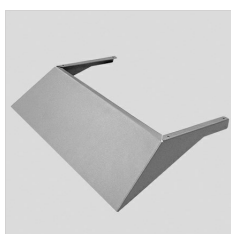

Description

- Projecteur LED pour installation aussi bien à l'intérieur qu'à l'extérieur, composé de :
- Corps en aluminium moulé sous pression peint par poudre polyester après traitement de conversion chimique de la surface
 - Vitre en verre trempé securit
 - Réflecteur aux performances très élevées, en aluminium très pur 99,99 %, anodisé et brillant, sans irisation
 - Joint en silicone anti vieillissement
 - Presse-étoupe à amarrage M20x1.5 pour câbles Ø 10 à Ø 14 mm
 - Les versions avec optique A50/W sont réalisées avec des modules LED et des réflecteurs tout spécialement conçus pour des environnements où des distributions lumineuses avec une asymétrie élevée sont nécessaires
 - Visserie extérieure en acier inoxydable
 - Clips imperdables en aluminium avec ressort inox
 - Étrier en acier peint par poudre polyester après cataphorèse
 - Versions avec ballast électronique gradable. Consulter l'usine
 - Consultez l'usine pour d'autres températures couleur et indice de rendu des couleurs
 - Sur demande, il est possible de fournir les versions complètes d'un dispositif supplémentaire de protections contre les surtensions de réseau allant jusqu'à 10 kV.

14173494
Support mural 1 000 mm GUELL 1/2
Gris métallisé

14174094
Support tête de mât simple GUELL 2
Gris métallisé

14174194
Support tête de mât double GUELL 2
Gris métallisé

14460594
Étrier de renforcement GUELL 2 en
acier peint. Il sert à fixer le projecteur
à l'aide d'une seule vis au centre de
l'étrier
Gris métallisé

GUELL 2 A/W - GUELL 2 S/W

14173994
Vitre en verre soft GUELL 2
Gris métallisé

GUELL 2 A/W

14173694
Visière GUELL 2 Asymétrique
Gris métallisé

14173820
Grille de défilement GUELL 2
Asymétrique