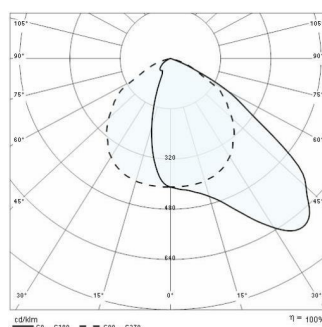

Données

photométriques