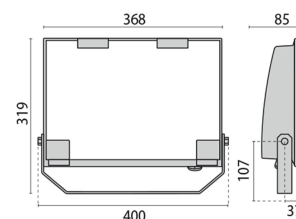

Dessin technique