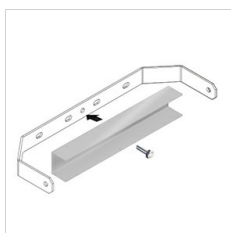

Description

- Projecteur LED pour installation aussi bien à l'intérieur qu'à l'extérieur, composé de :
- Corps en aluminium moulé sous pression peint par poudre polyester après traitement de conversion chimique de la surface
 - Vitre en verre trempé securit
 - Réflecteur aux performances très élevées, en aluminium très pur 99,99 %, anodisé et brillant, sans irisation
 - Joint en silicone anti vieillissement
 - Presse-étoupe à amarrage M20x1.5 pour câbles Ø 10 à Ø 14 mm
 - Les versions avec optique A50/W sont réalisées avec des modules LED et des réflecteurs tout spécialement conçus pour des environnements où des distributions lumineuses avec une asymétrie élevée sont nécessaires
 - Visserie extérieure en acier inoxydable
 - Clips imperdables en aluminium avec ressort inox
 - Étrier en acier peint par poudre polyester après cataphorèse
 - Versions avec ballast électronique gradable. Consulter l'usine
 - Consultez l'usine pour d'autres températures couleur et indice de rendu des couleurs
 - Sur demande, il est possible de fournir les versions complètes d'un dispositif supplémentaire de protections contre les surtensions de réseau allant jusqu'à 10 kV.

Données

photométriques

Dessin technique

ACCESSOIRES

GUELL 2

14173502
Grille de protection GUELL 2

14174220
Boîtier de connexion IP 66

14173394
Support mural 500 mm GUELL 1/2
Gris métallisé

14173494
Support mural 1 000 mm GUELL 1/2
Gris métallisé

14174094
Support tête de mât simple GUELL 2
Gris métallisé

14174194
Support tête de mât double GUELL 2
Gris métallisé

14460594
Étrier de renforcement GUELL 2 en
acier peint. Il sert à fixer le projecteur
à l'aide d'une seule vis au centre de
l'étrier
Gris métallisé